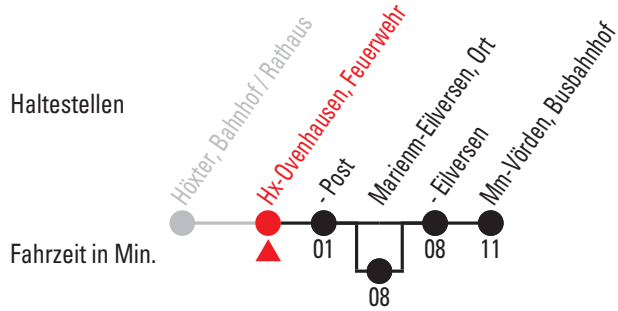

-R90 Richtung: Vörden (Kr HX)

Mm-Vörden, Busbahnhof

Abfahrt: Hx-Ovenhausen, Feuerwehr

Uhr	Montag - Freitag	Samstag	Sonn- und Feiertag
5			
6	41 ¹		
7			
8	01	28	
9	01		
10	01 ^a	28	
11	01		
12	01 ^a		
13	19	01	
14	28 ^a		
15	12 ^A	01 ^B	
16	07 ^A 28		
17	28 ^a		
18	28		
19			
20			
21			
22			
23			
0			

A=nur an Schultagen in NRW B=nicht 24. und 31.12. a=Anruf-Linien-Fahrt, Fahrtwunsch bis 60 Minuten vor Abfahrt unter Telefon 05251-2930400 anmelden 1=hält Marienm-Eilversen, Ort