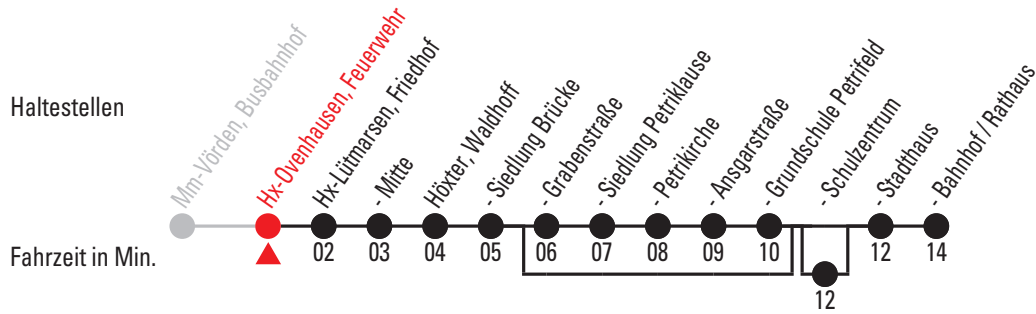

# -R90 Richtung: Höxter

## Höxter, Bahnhof / Rathaus

Abfahrt: Hx-Ovenhausen, Feuerwehr

Uhr	Montag - Freitag	Samstag	Sonn- und Feiertag
5			
6	13		
7	08 <sup>2</sup>		
8	23	53	
9	23		
10	23 <sup>a</sup>	53	
11	23		
12	23 <sup>a</sup> <sub>1</sub>		
13	40 <sup>1</sup>	23	
14	53 <sup>a</sup>		
15	33 <sup>a</sup> <sub>1</sub>	23 <sup>B</sup>	
16	53		
17	53 <sup>a</sup>		
18	53		
19			
20			
21			
22			
23			
0			

A=nur an Schultagen in NRW

a=Anruf-Linien-Fahrt, Fahrtwunsch bis 60 Minuten vor Abfahrt unter Telefon 05251-2930400 anmelden

2=hält Höxter, Schulzentrum

B=nicht 24. und 31.12.

1=hält nicht von Höxter, Grabenstraße bis Höxter, Grundschule Petrifeld