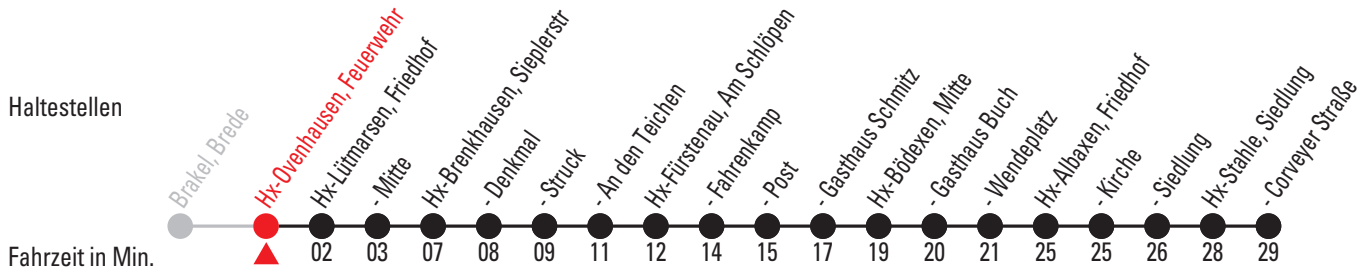

588 Richtung: Stahle (Höxter)

Hx-Stahle, Corveyer Straße

Abfahrt: Hx-Ovenhausen, Feuerwehr

Uhr	Montag - Freitag	Samstag	Sonn- und Feiertag
5			
6			
7			
8			
9			
10			
11			
12			
13			
14	41 ^A		
15	34 ^A		
16	34 ^A ₁		
17			
18			
19			
20			
21			
22			
23			
0			

A=nur an Schultagen in NRW, nicht an Rosenmontag 1=bis Hx-Albaxen, Siedlung