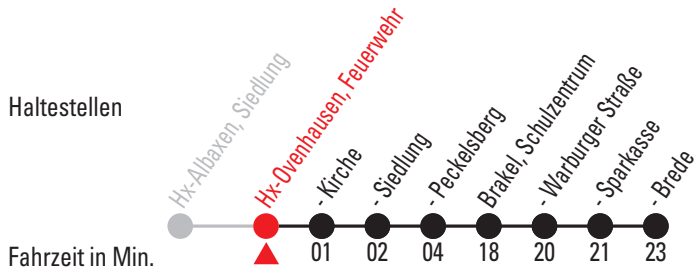

588 Richtung: Brakel (Kr Höxter)

Brakel, Brede

Abfahrt: Hx-Ovenhausen, Feuerwehr

Uhr	Montag - Freitag	Samstag	Sonn- und Feiertag
5			
6	58 ^A		
7			
8			
9			
10			
11			
12			
13			
14			
15			
16			
17			
18			
19			
20			
21			
22			
23			
0			