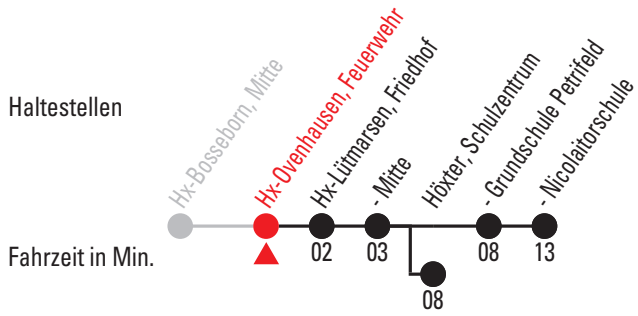

597 Richtung: Höxter

Höxter, Nicolaitorschule

Abfahrt: Hx-Ovenhausen, Feuerwehr

| Uhr | Montag - Freitag | Samstag | Sonn- und Feiertag |
|-----|---------------------------------|---------|--------------------|
| 5 | | | |
| 6 | | | |
| 7 | 15 ^A 30 ^A | | |
| 8 | | | |
| 9 | | | |
| 10 | | | |
| 11 | | | |
| 12 | | | |
| 13 | | | |
| 14 | | | |
| 15 | | | |
| 16 | | | |
| 17 | | | |
| 18 | | | |
| 19 | | | |
| 20 | | | |
| 21 | | | |
| 22 | | | |
| 23 | | | |
| 0 | | | |

A=nur an Schultagen in NRW 1=bis Höxter, Schulzentrum