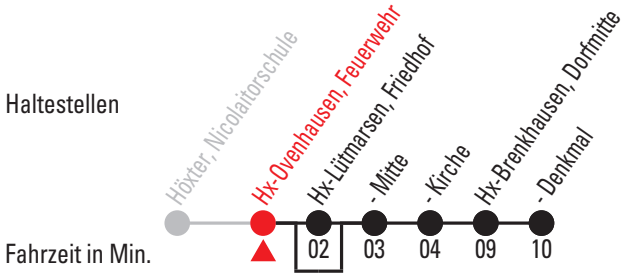

597 Richtung: Brenkhausen

Hx-Brenkhausen, Denkmal

Abfahrt: Hx-Ovenhausen, Feuerwehr

Uhr	Montag - Freitag	Samstag	Sonn- und Feiertag
5			
6			
7			
8			
9			
10			
11	53 ^A		
12	53 ^{A,1} ₂		
13			
14			
15			
16			
17			
18			
19			
20			
21			
22			
23			
0			

A=nur an Schultagen in NRW 1=bis Hx-Lütmarsen, Kirche 2=hält nicht Hx-Lütmarsen, Friedhof